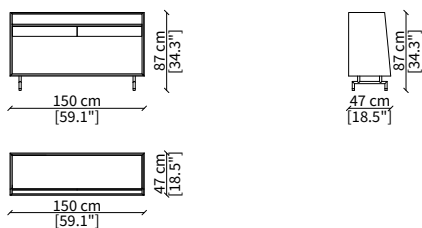

ANALOG LIBRERIA Design Christophe Pillet

LIBRERIA / BOOKCASE

cod. 18200

Libreria 150x h 143 cm / Bookcase 150x h 143 cm

MOBILE / SIDEBORD

cod. 18201

Mobile 150x h 87 cm / Sideboard 150x h 87 cm

COMPLEMENTI / COMPLEMENTS

cod. 18202

Box vetro 48 cm / Glass box 48 cm

cod. 18203

Box vetro 96 cm / Glass box 96 cm

ANALOG LIBRERIA
Design Christophe Pillet

TESSUTO / FABRIC

Caracalla

ESSENZE / WOOD