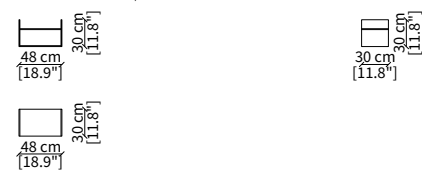

ANALOG LIBRERIA Design Christophe Pillet

LIBRERIA / BOOKCASE

cod. 18200

Libreria 150x h 143 cm / Bookcase 150x h 143 cm

MOBILE / SIDEBORD

cod. 18201

Mobile 150x h 87 cm / Sideboard 150x h 87 cm

COMPLEMENTI / COMPLEMENTS

cod. 18202

Box vetro 48 cm / Glass box 48 cm

cod. 18203

Box vetro 96 cm / Glass box 96 cm

ANALOG LIBRERIA
Design Christophe Pillet

TESSUTO / FABRIC

Caracalla

ESSENZE / WOOD