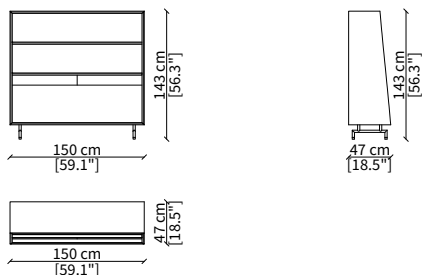

ANALOG LIBRERIA Design Christophe Pillet

LIBRERIA / BOOKCASE

cod. 18200

Libreria 150x h 143 cm / Bookcase 150x h 143 cm

MOBILE / SIDEBORD

cod. 18201

Mobile 150x h 87 cm / Sideboard 150x h 87 cm

COMPLEMENTI / COMPLEMENTS

cod. 18202

Box vetro 48 cm / Glass box 48 cm

cod. 18203

Box vetro 96 cm / Glass box 96 cm

ANALOG LIBRERIA
Design Christophe Pillet

TESSUTO / FABRIC

Caracalla

ESSENZE / WOOD